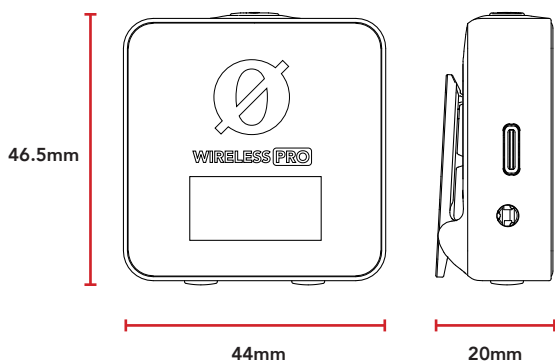

配件盒

2 x Lavalier II 及配件

2 x MagClip GO 磁性安装夹

3 x 毛茸防风罩

尺寸

接收器 (RX)

发射器 (TX)

拾音模式