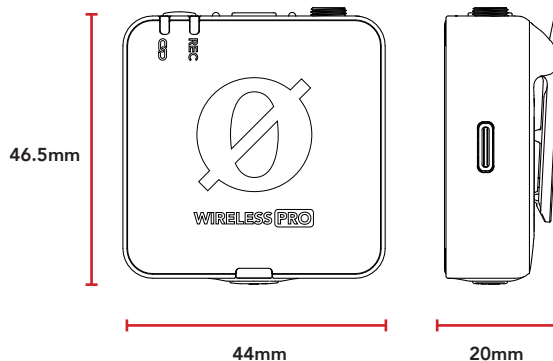

配件盒

2 x Lavalier II 及配件

2 x MagClip GO 磁性安装夹

3 x 毛茸防风罩

尺寸

接收器 (RX)

发射器 (TX)

拾音模式