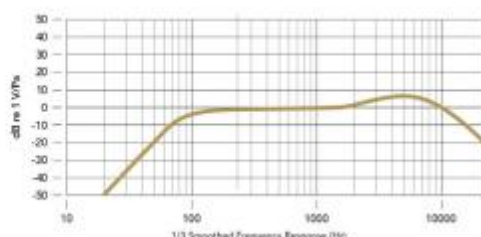

POLAR PATTERN

极性模式

FREQUENCY RESPONSE

频率响应

机械规格:

重量 (克) : TX 32, RX 32

尺寸 (毫米) :

TX: 44mm x 45.3mm x 18.3mm